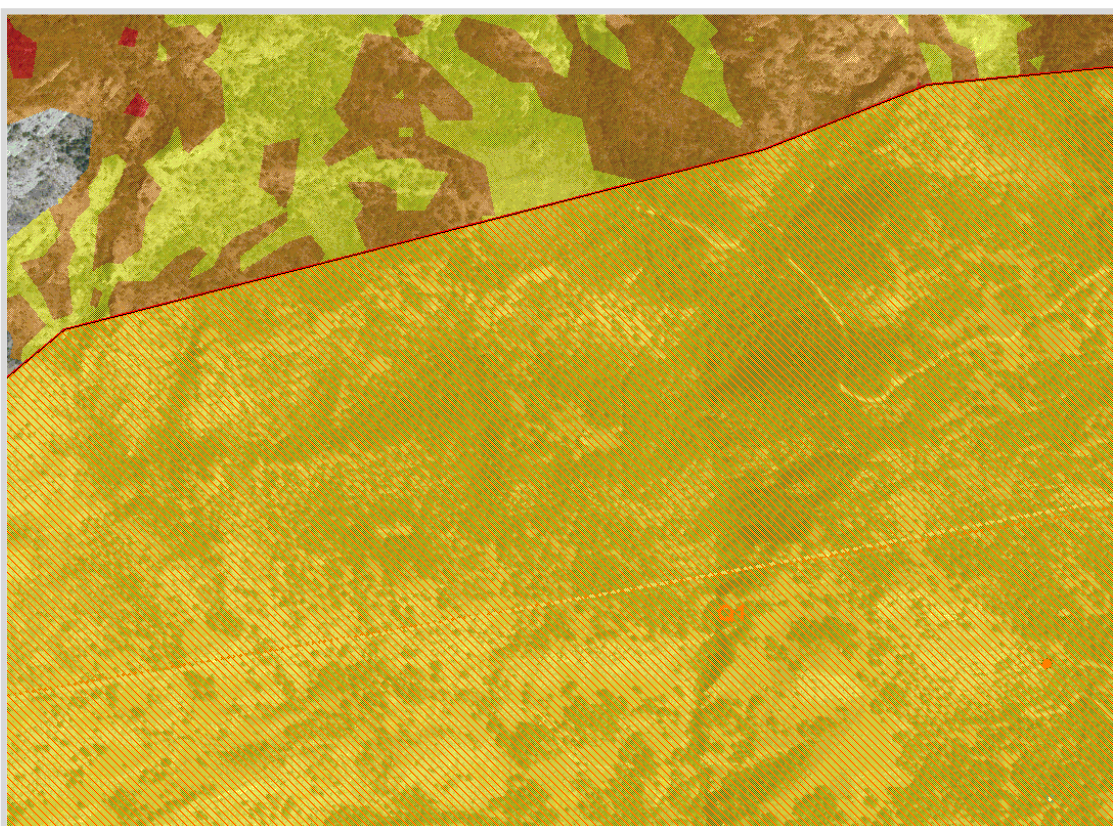

RISCHIO INCENDIO

Comune	BUSSOLENO	SCHEDA Q1
Località	Regione Pian Colore	

DATI GENERALI

GisMaster-ProtezioneCivile - Estratto della cartografia

PERICOLOSITÀ TERRITORIALE

Descrizione del pericolo	

VULNERABILITÀ ANTROPICA

Popolazione esposta al rischio	Zero persone
Infrastrutture esposte al rischio	

VULNERABILITÀ AL DANNO

Prevenzione	
Gestione dell'emergenza	