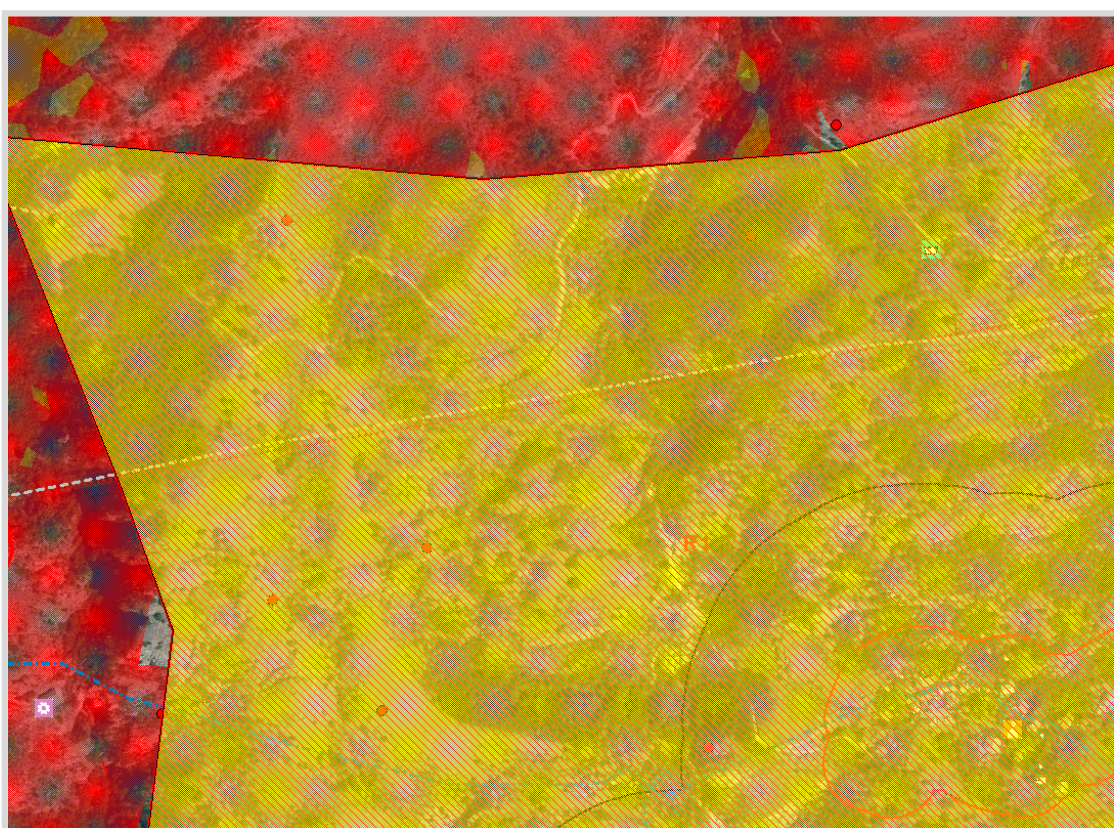

## RISCHIO INCENDIO

Comune	BUSSOLENO	SCHEDA <b>R1</b>
Località	Regione San Lorenzo	

## DATI GENERALI

GisMaster-ProtezioneCivile - Estratto della cartografia

## PERICOLOSITÀ TERRITORIALE

Descrizione del pericolo	

## VULNERABILITÀ ANTROPICA

Popolazione esposta al rischio	2 persone
Infrastrutture esposte al rischio	

**VULNERABILITÀ AL DANNO**

Prevenzione	
Gestione dell'emergenza	