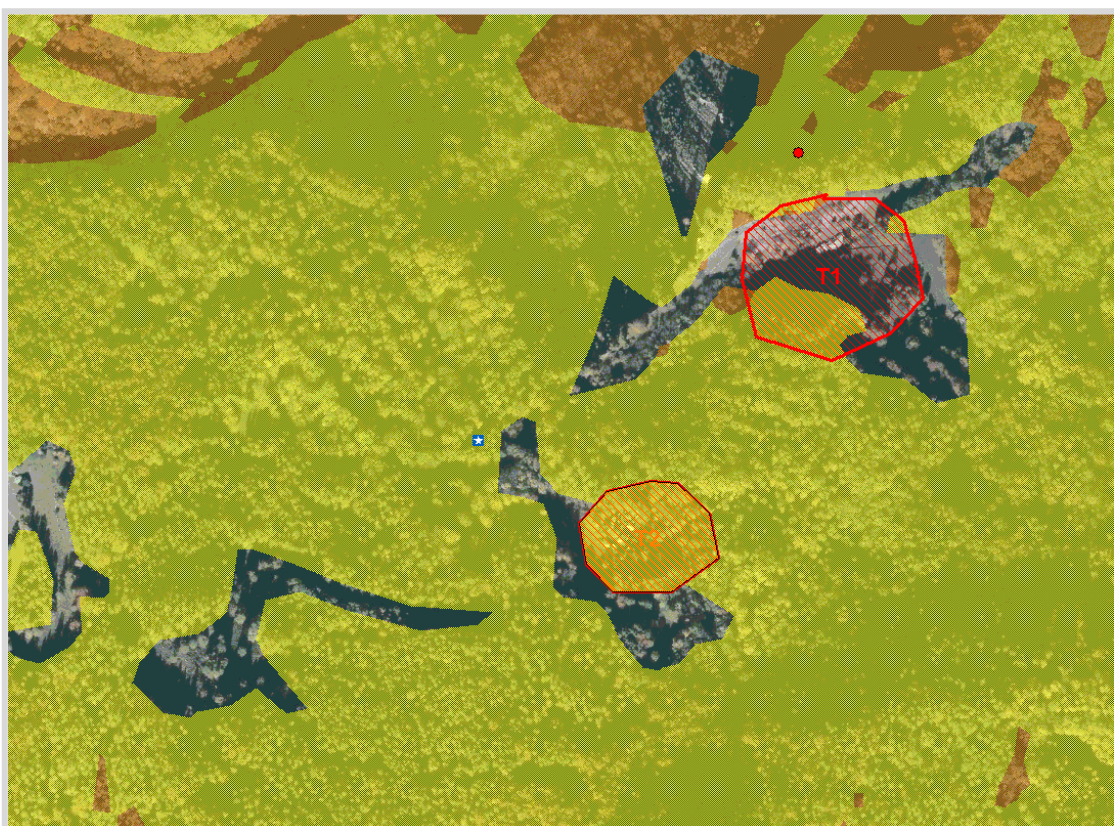

## RISCHIO INCENDIO

Comune	BUSSOLENO	SCHEDA <b>T2</b>
Località	Borgata Cristetti	

### DATI GENERALI

GisMaster-ProtezioneCivile - Estratto della cartografia

### PERICOLOSITÀ TERRITORIALE

Descrizione del pericolo	
--------------------------	--

### VULNERABILITÀ ANTROPICA

Popolazione esposta al rischio	0 persone
Infrastrutture esposte al rischio	

**VULNERABILITÀ AL DANNO**

Prevenzione	
Gestione dell'emergenza	