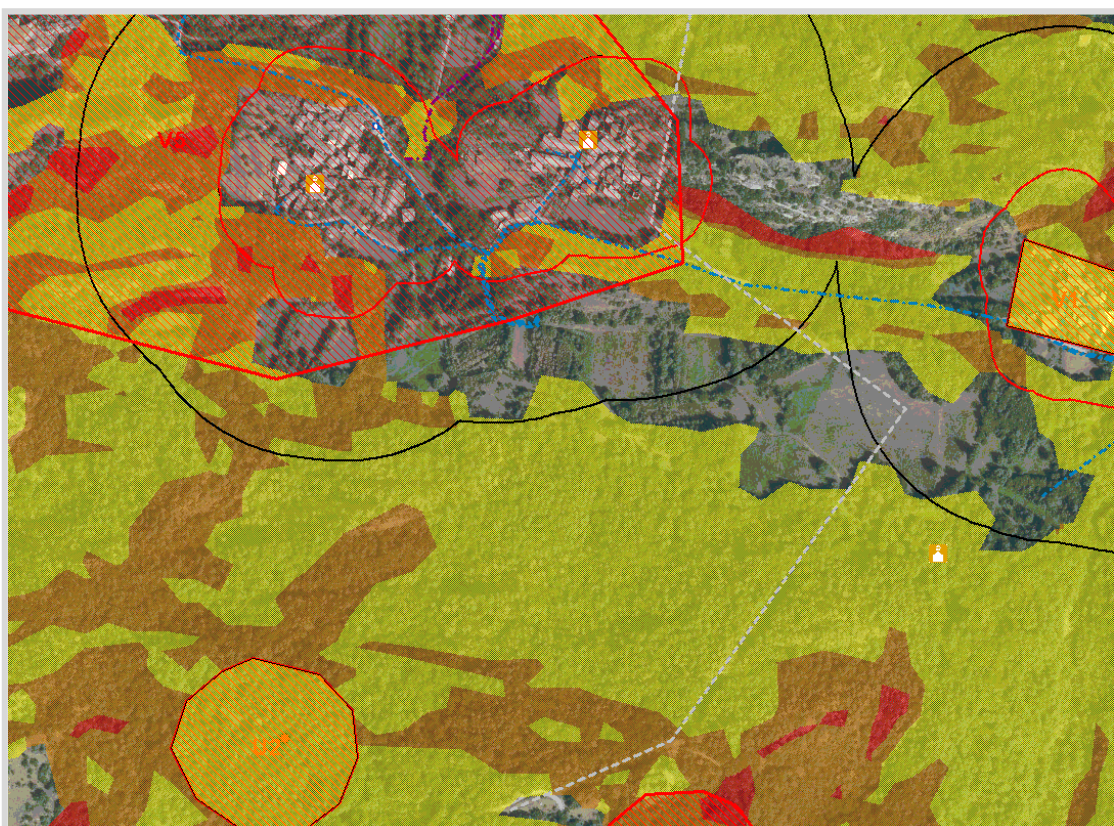

RISCHIO INCENDIO

Comune	BUSSOLENO	SCHEDA V1
Località	BORGATA BESSETTI	

DATI GENERALI

GisMaster-ProtezioneCivile - Estratto della cartografia

PERICOLOSITÀ TERRITORIALE

Descrizione del pericolo	
--------------------------	--

VULNERABILITÀ ANTROPICA

Popolazione esposta al rischio	19 persone
Infrastrutture esposte al rischio	

VULNERABILITÀ AL DANNO

Prevenzione	
Gestione dell'emergenza	